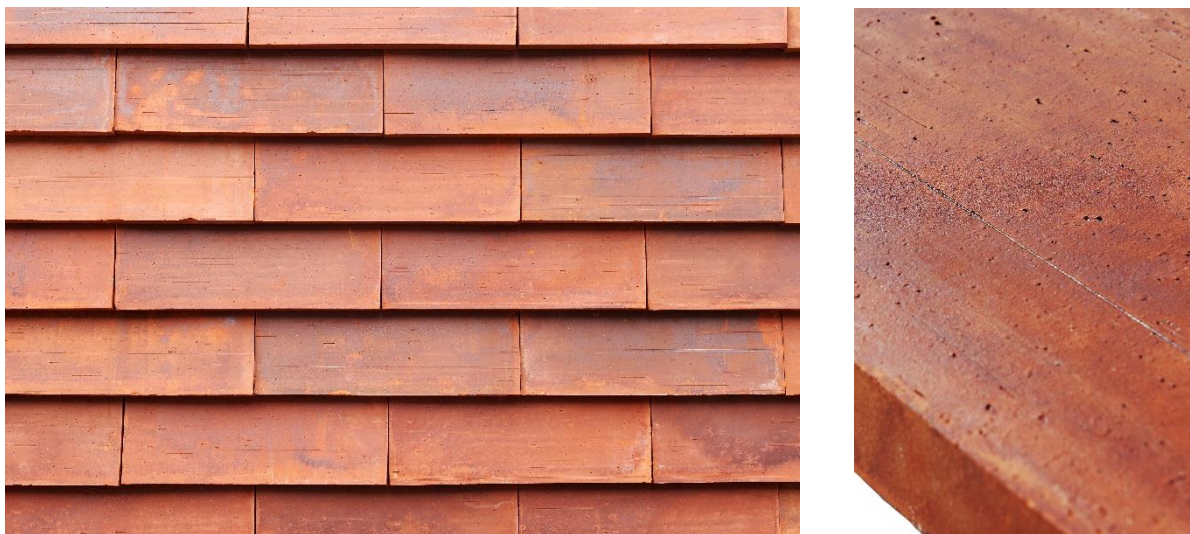

Colosseum Nordic – Skærmtegl – Nordic red

PRODUKTDATA

Version, november 2021

GENERAL INFORMATION

Produktnavn	Colosseum Nordic
Farve	Nordic red (PG)
Overflade	Dragwired
Antal pr. palle	262 stk./palle
Vægt pr. palle	Ca. 1100 kg

KOMPROMENT

TAG OG FACADE

Colosseum Nordic – Skærmtegl – Nordic red

PRODUKT BILLEDER

Reference facader, billeder samt vareprøver af skærmtegl bør altid kun betragtes som vejledende med hensyn til farver og strukturer. Colosseum Nordic er et grov-keramisk produkt og brækage på hjørner og kanter vil forekomme som en naturlig del af teglene.