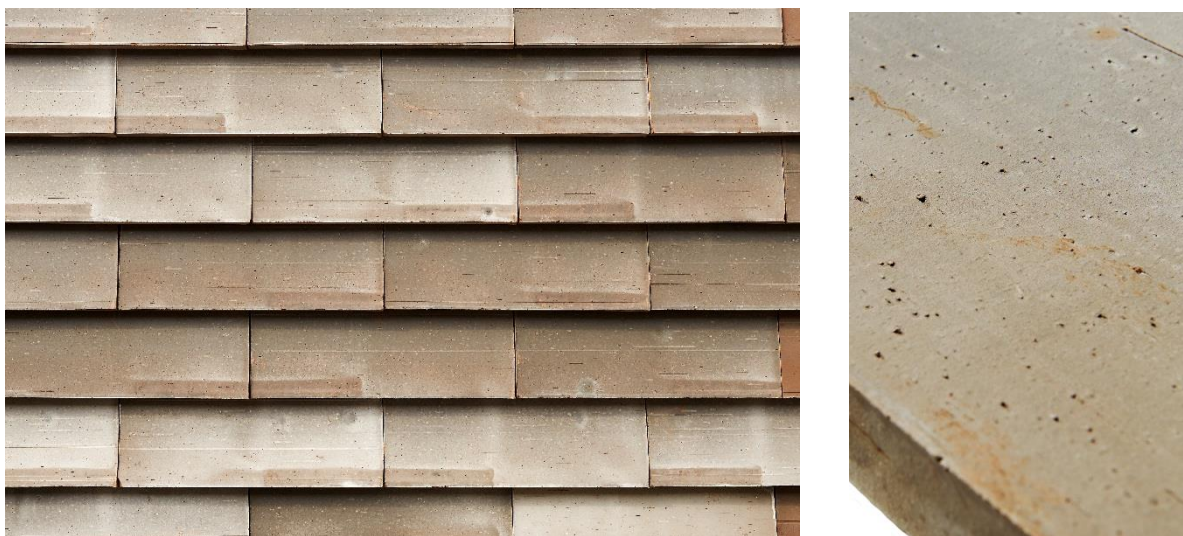

Colosseum Nordic – Skærmtegl – Cloudy Gray

PRODUKTDATA

Version, november 2021

GENERAL INFORMATION

Produktnavn	Colosseum Nordic
Farve	Cloudy Gray (VT)
Overflade	Dragwired
Antal pr. palle	262 stk./palle
Vægt pr. palle	Ca. 1100 kg

KOMPROMENT

TAG OG FACADE

Colosseum Nordic – Skærmtegl – Cloudy Gray

PRODUKT BILLEDER

Reference facader, billeder samt vareprøver af skærmtegl bør altid kun betragtes som vejledende med hensyn til farver og strukturer. Colosseum Nordic er et grov-keramisk produkt og brækage på hjørner og kanter vil forekomme som en naturlig del af teglene.