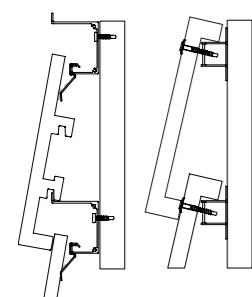

Arena 600

Arena beklædningstegl er skabt med fokus på funktion og æstetik og teglenes strengskårne ru overflade har en ærlig stofflighed, der sammen med seriens naturlige farver leverer et smukt og levende udtryk til facade og tag.

Teglene i Arena 600 serien er 600 mm lange og kommer i to profildybder; en dyb (U) og en slank (L og I), så du kan få præcis det udtryk, du ønsker.

Arena 600 beklædningstegl fastgøres med enten skruer, kroge eller klikkes på vandrette lægter. Arena 600 beklædningstegl med skruer og klik kan anvendes på både tag og facade.