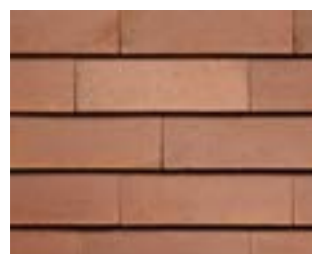

Arena 500L Terracotta