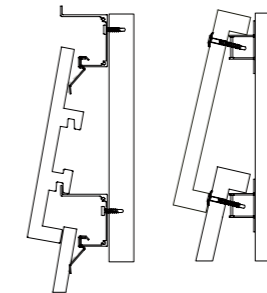

Atrium L Melange