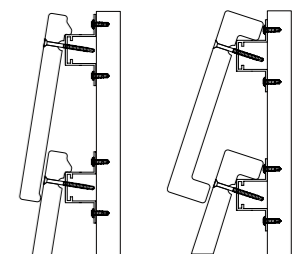

URBAN teglen skrues op på vandrette lægter og kommer i to profildybder; en dyb (U) og en slank (L), så du kan få præcis det udtryk, du ønsker. URBAN beklædningstegl kan anvendes på både tag og facade.