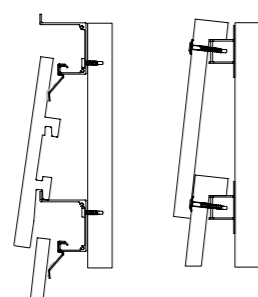

Arena 600

Arena beklædningstegl er skabt med fokus på funktion og æstetik og teglenes strengskårne ru overflade har en ærlig stofflighed, der sammen med seriens naturlige farver leverer et smukt og levende udtryk til facade og tag.

Teglene i Arena 600 serien er 600 mm lange og kommer i to profildybder; en dyb (U) og en slank (L og I), så du kan få præcis det udtryk, du ønsker.

Arena 600 beklædningstegl fastgøres med enten skruer, kroge eller klikkes på vandrette lægter. Arena 600 beklædningstegl med skruer og klik kan anvendes på både tag og facade.