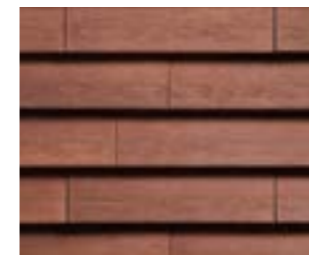

Atrium U Red