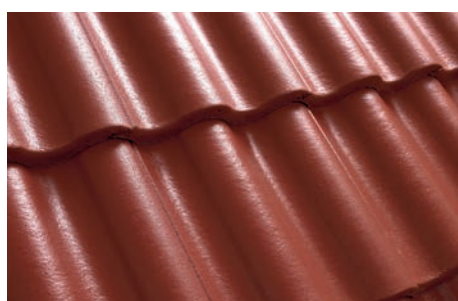

TEKNISKE DATA DOBBELT D

Vægt	ca. 4,0 kg
Middel dæklængde v/14 - 17o	310 - 320 mm
Middel dæklængde v/18 - 21o	310 - 340 mm
Middel dæklængde v/22° -	310 - 375 mm
Middel dækbredde	300 mm
Totallængde	42,0 cm
Totalbredde	33,0 cm
Forbrug/m²	8,9 stk./m²
Stk./palle	240 stk.
Pallemål EUR-paller	86×120 cm

* Kontakt KOMPROMENT for opbygningsdetaljer. Ovenstående er vejledende data. Det er altid den aktuelle montagevejledning som er gældende.

- Teglrød
- Sort
- Diamant kastanjebrun
- Rød
- Diamant teglrød
- Diamant mellemgrå
- Brun
- Diamant terracottarød
- Diamant sort

TEKNISKE DATA VINGEFALS

Vægt	3,7 kg
Middel dæklængde v/14 - 17o	310 - 320 mm
Middel dæklængde v/18 - 21o	310 - 340 mm
Middel dæklængde v/22° -	310 - 375 mm
Middel dækbredde	250 mm
Totallængde	42,0 cm
Totalbredde	28,0 cm
Forbrug/m²	10,7 stk./m²
Stk./palle	240 stk.
Pallemål EUR-paller	86×120 cm

* Kontakt KOMPROMENT for opbygningsdetaljer. Ovenstående er vejledende data. Det er altid den aktuelle montagevejledning som er gældende.