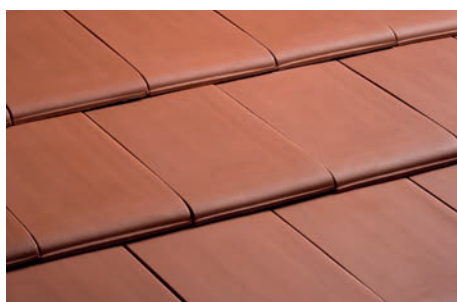

- Sinterrød
- Sinterrød engoberet
- Sintersort engoberet
- Sintergrå ædelengoberet
- Sinterzinkgrå ædelengoberet

TEKNISKE DATA

Vægt	ca. 4,4 kg
Lægteafstand	ca. 37,3 -39,3
Middel dækbredde	ca. 24,4 - 24,6 mm
Total længde	ca. 48,5 cm
Total bredde	ca. 29,0 cm
Forbrug/m²	10,5 stk./m²
Minimumshældning med normalt undertag	20°
Absolut minimumshældning	10° *
Stk./palle	192 stk.
Pallemål (engangspaller)	95×120 cm

* Kontakt KOMPROMENT for opbygningsdetaljer. Ovenstående er vejledende data. Det er altid den aktuelle montagevejledning som er gældende.

AFLÆSNINGSGEBYR PR. TAGSTEN FOR LEVERING TIL JORD:

1< 960	tagsten = i alt kr. 1.620
960 - 1.919	tagsten = kr. 1,33 kr./stk.
1.920 - 5.119	tagsten = kr. 1,10 kr./stk.
5.120 - 10.000	tagsten = kr. 0,64 kr./stk.