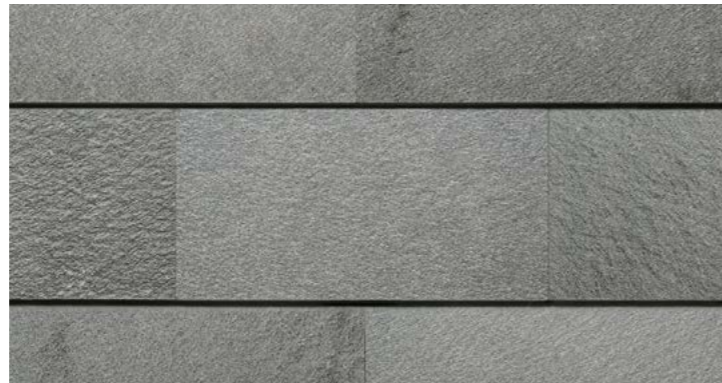

Swedish Silver

Farve: Sølvgrå

Swedish Silver er en svensk naturskifer fra Offerdal i høj kvalitet. Swedish Silver er sølvgrå med grønne nuancer og har en jævnt struktureret overflade. Swedish Silver naturskifer fra Offerdal er hård og robust og derfor også velegnet til udsatte områder.

Kommer i følgende standardmål (cm)

60x30

50x30

50x25

40x25

40x20