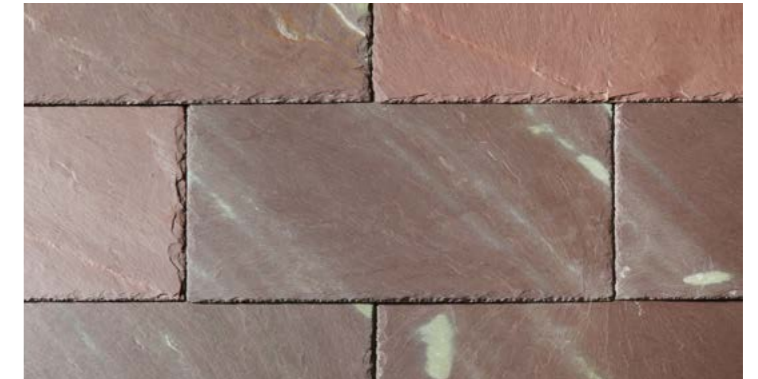

Oxblood

Farve: Rødbrun

Oxblood er en amerikansk naturskifer i høj kvalitet. Oxblood har en dyb rødbrun farve med lysere tegninger og en overflade, der viser den rå og naturlige skiferstruktur. Oxblood naturskifer giver facaden et raffineret karakteristisk udtryk.