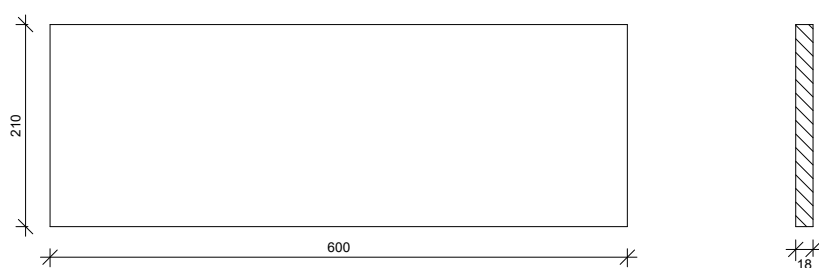

Datablad Atrium I

Tekniske data

Type	Atrium I
Farver	www.komproment.dk
Overflade	Børstet
Dimensioner	L x B 210 mm x 600 mm
Godstykkelser	14-18 mm
Lægteafstand	190 mm
Anbefalet lægteafstand	190 mm
Forbrug/m ²	8,77 stk.
Forbrug/m ² ved anbefalet lægteafstand	8,77 stk.
Vægt/enhed	3,3 kg
Vægt/m ²	28,94 kg
Vægt/m ² ved anbefalet lægteafstand	28,94 kg
Tolerance	+/- 1,5-2 %
Vandoptagelse	10 %
Antal /palle	368 stk.
Bundtet	Nej
Montage	Fastgøres med 2 stk. montagekroge ø2,2 mm
Brandklasse	A1, DS/EN 1304:2013
Frostsikkerhed Norm	DS/EN 1304:2013 og DS/EN 539-2:2013
Indhold af aktive opløselige salte	DS/EN 771-2:2011+A1:2015