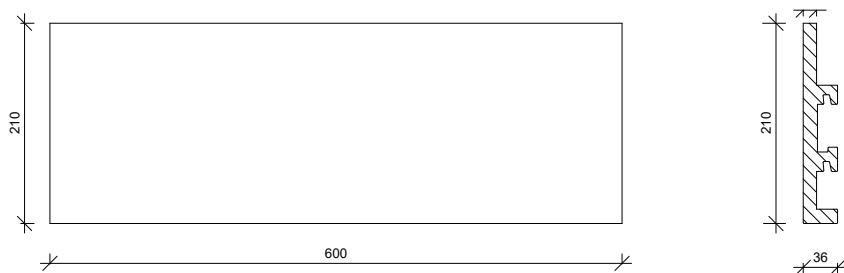

Datablad Atrium U

Tekniske data

Type	Atrium U
Farver	www.komproment.dk
Overflade	Børstet
Dimensioner	L x B: 210 mm x 600 mm
Godstykkelse	14-18 mm
Lægteafstand	175-195 mm
Anbefalet lægteafstand	195 mm
Forbrug/m ²	8,55-9,53 stk.
Forbrug/m ² ved anbefalet lægteafstand	8,55 stk.
Vægt/enhed	4,9 kg
Vægt/m ²	41,90-46,70 kg
Vægt/m ² ved anbefalet lægteafstand	41,90 kg
Tolerance	+/- 1,5-2 %
Vandoptagelse	10%
Antal /palle	256 stk.
Bundtet	Nej
Montage	Fastgøres med 2 stk. montageclips, klasse A2
Brandklasse	A1, DS/EN 1304:2013
Frostsikkerhed Norm	DS/EN 1304:2013 og DS/EN 539-2:2013
Indhold af aktive opløselige salte	DS/EN 771-2:2011+A1:2015