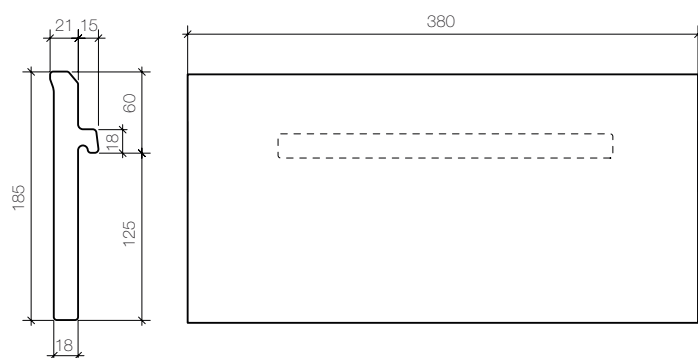

Datablad DOMUS

Tekniske data

Type	DOMUS
Farver	www.komproment.dk
Overflade	Børstet
Dimensioner	L x B 185 mm x 380 mm
Godstykkelser	18 mm
Lægteafstand	145-175 mm
Anbefalet lægteafstand	165 mm
Forbrug/m ²	15,04 til 18,15 stk.
Forbrug/m ² ved anbefalet lægteafstand	15,95 stk.
Vægt/enhed	2,45 kg
Vægt/m ²	36,85-44,47 kg
Vægt/m ² ved anbefalet lægteafstand	39,08 kg
Tolerance	+/- 4 %
Vandoptagelse	+/- 0,7 %
Antal /palle	288 stk.
Bundtet	Ja - 6 stk. pr. bundt
Montering	DOMUS beklædnings tegl bruges sammen med TC-Clip systemet, som består af en aluminiumsbærelægte og to klips per tegl. Hver tegl presses let op i profilet og holdes på plads af to klips. Det giver en hurtig og enkel montage helt uden skruer.
Brandklasse	A1, DS/EN 1304:2013
Frostsikkerhed Norm	DS/EN 1304:2013 og DS/EN 539-2:2013
Indhold af aktive opløselige salte	DS/EN 771-2:2011+A1:2015